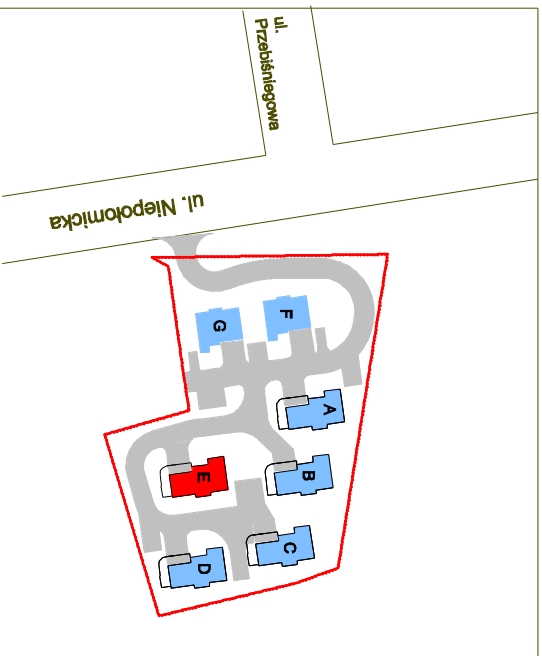

**BUDYNEK MIESZKALNY**  
Gdańsk ul. Niepołomska

**Kartam Mieszkania nr E 1**

**Parter**

*Osiedle Debowe Wzgórze*

**PARTER**  
**Mieszkanie nr E1**  
**-czteropokojowe**

**powierzchnia użytkowa**  
**87,90m<sup>2</sup> + taras 24,10m<sup>2</sup>**

- |                                 |                     |
|---------------------------------|---------------------|
| 1. Przedsiónek                  | 5,0 m <sup>2</sup>  |
| 2. Korytarz                     | 10,8 m <sup>2</sup> |
| 3. łazienka                     | 2,7 m <sup>2</sup>  |
| 4. Pokój                        | 11,7 m <sup>2</sup> |
| 5. Pokój                        | 12,2 m <sup>2</sup> |
| 6. Pokój                        | 10,6 m <sup>2</sup> |
| 7. Pokój z aneksem<br>kuchennym | 29,6 m <sup>2</sup> |
| 8. łazienka                     | 5,3 m <sup>2</sup>  |