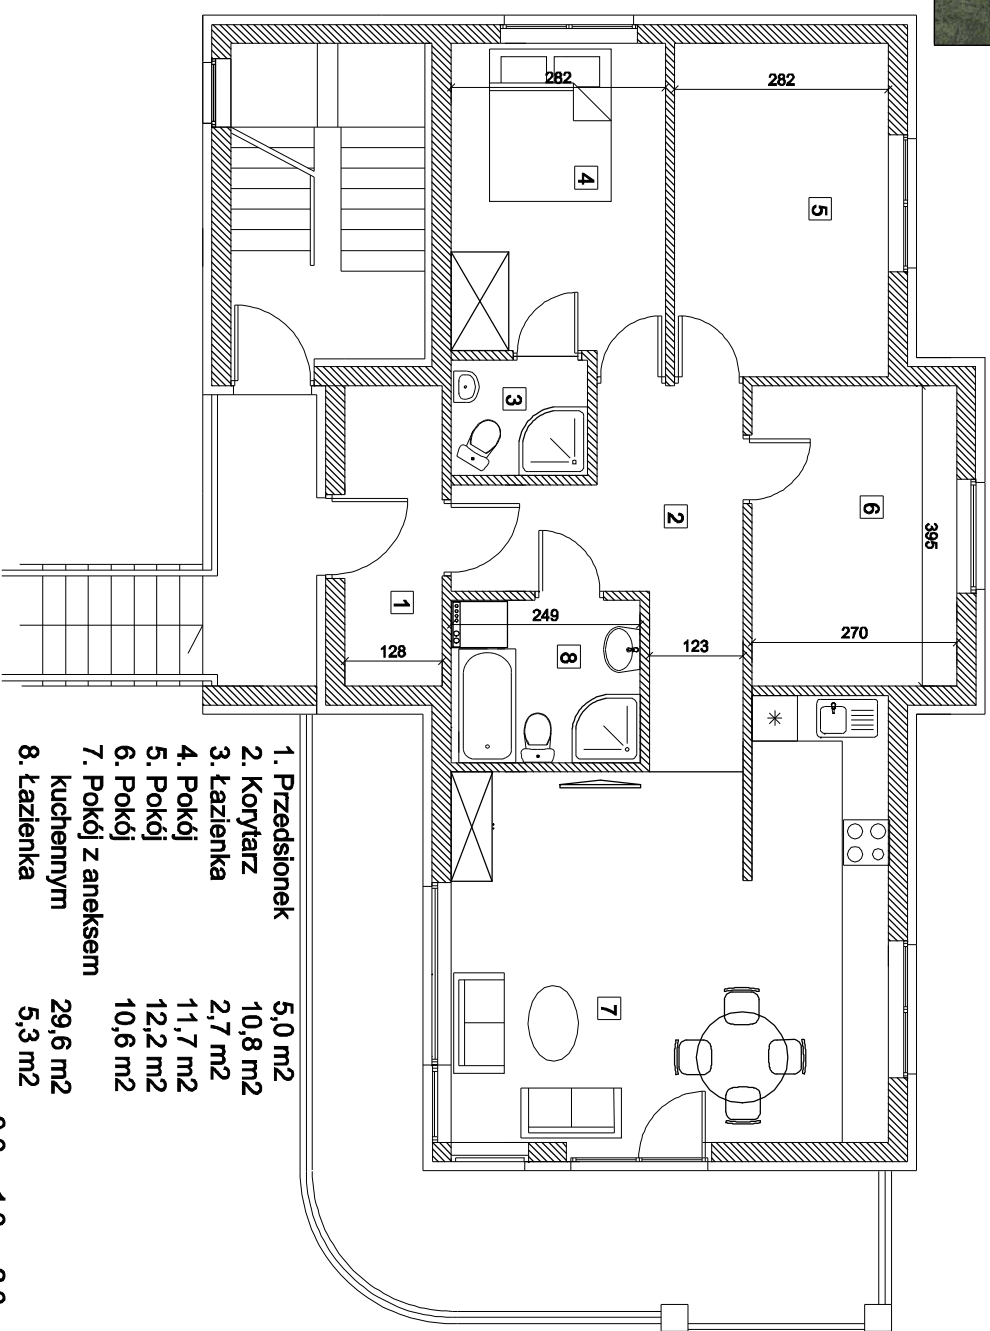

**BUDYNEK MIESZKALNY**  
Gdańsk ul. Niepołomska

**Kartam Mieszkania nr E 1**

**Parter**

*Osiedle Debowe Wzgórze*

**PARTER**  
**Mieszkanie nr E1**  
**-czteropokojowe**

**powierzchnia użytkowa**  
**87,90m<sup>2</sup> + taras 24,10m<sup>2</sup>**

- |                                 |                     |
|---------------------------------|---------------------|
| 1. Przedsiónek                  | 5,0 m <sup>2</sup>  |
| 2. Korytarz                     | 10,8 m <sup>2</sup> |
| 3. łazienka                     | 2,7 m <sup>2</sup>  |
| 4. Pokój                        | 11,7 m <sup>2</sup> |
| 5. Pokój                        | 12,2 m <sup>2</sup> |
| 6. Pokój                        | 10,6 m <sup>2</sup> |
| 7. Pokój z aneksem<br>kuchennym | 29,6 m <sup>2</sup> |
| 8. łazienka                     | 5,3 m <sup>2</sup>  |