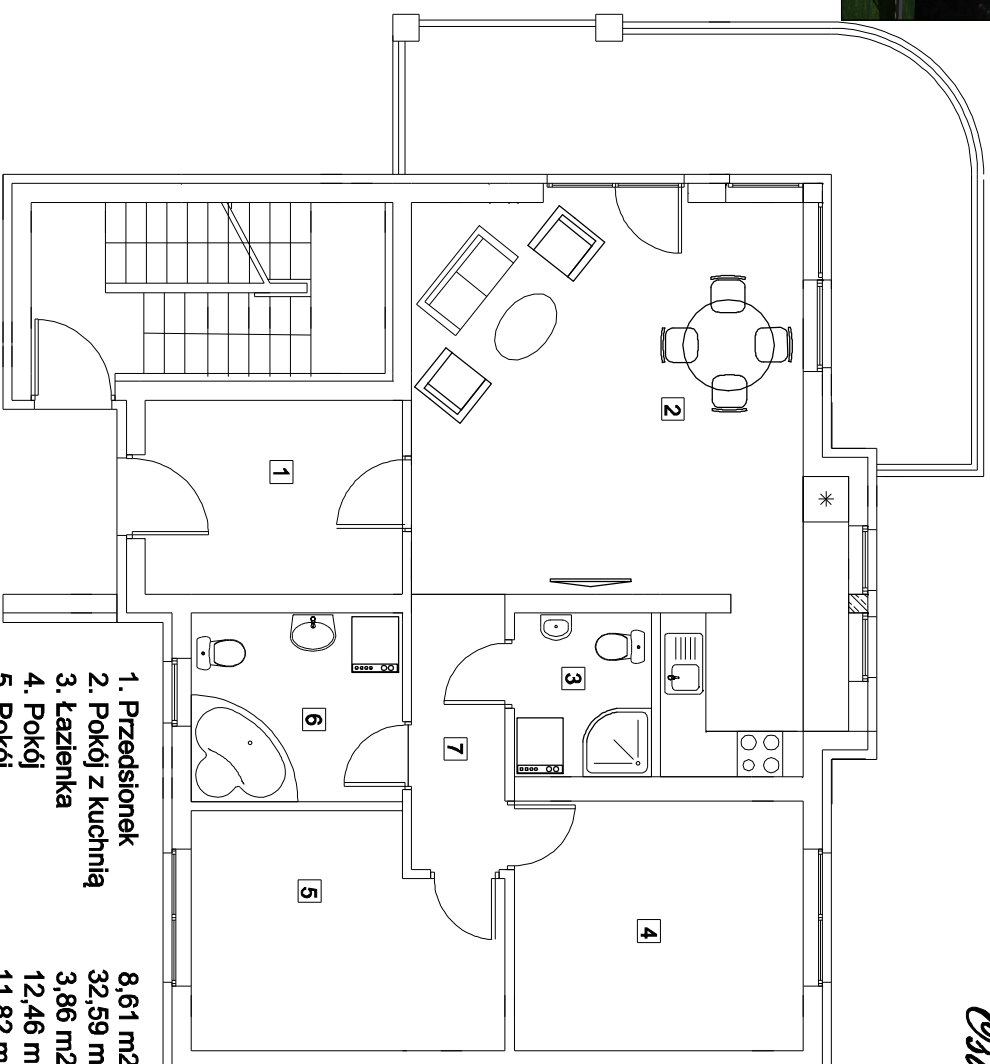

BUDYNEK MIESZKALNY
Gdańsk ul. Niepołomska

Karta Mieszkania nr G1

Parter

Osiedle Debowe Wzgórze

PARTER

Mieszkanie Nr G1
-trzykondytorowe

powierzchnia użytkowa
80,68 m² + taras 19.80m²

- | | |
|--------------------|----------------------|
| 1. Przedsiónek | 8,61 m ² |
| 2. Pokój z kuchnią | 32,59 m ² |
| 3. łazienka | 3,86 m ² |
| 4. Pokój | 12,46 m ² |
| 5. Pokój | 11,82 m ² |
| 6. łazienka | 6,89 m ² |
| 7. Korytarz | 4,45 m ² |