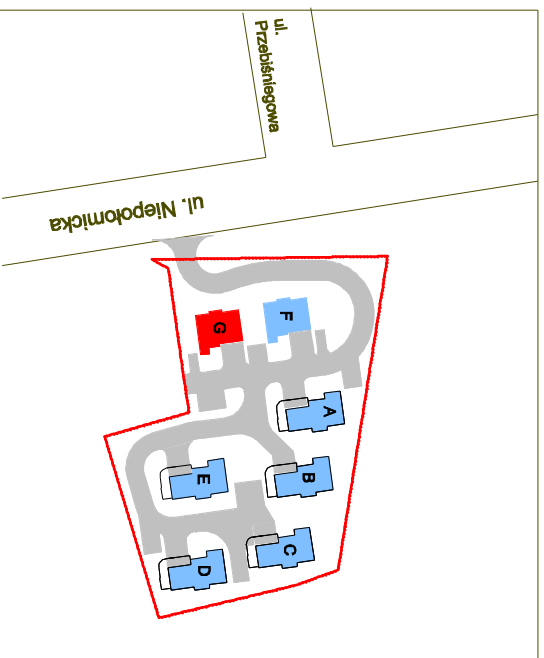

BUDYNEK MIESZKALNY
Gdańsk ul. Niepołomska

Karta Mieszkania nr G1

Parter

Osiedle Debowe Wzgórze

PARTER

Mieszkanie Nr G1
-trzykondytorowe

powierzchnia użytkowa
80,68 m² + taras 19.80m²

- | | |
|--------------------|----------------------|
| 1. Przedsiónek | 8,61 m ² |
| 2. Pokój z kuchnią | 32,59 m ² |
| 3. łazienka | 3,86 m ² |
| 4. Pokój | 12,46 m ² |
| 5. Pokój | 11,82 m ² |
| 6. łazienka | 6,89 m ² |
| 7. Korytarz | 4,45 m ² |